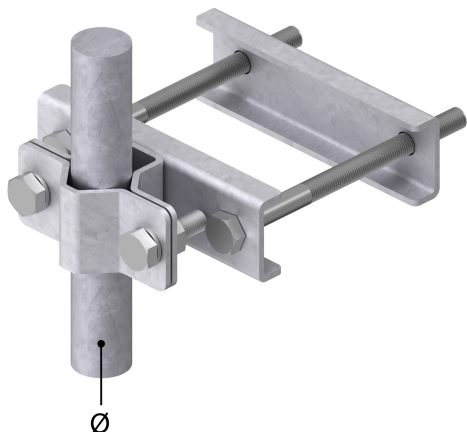

Zwody odsunięte UCHWYTY DO RUR I DRAŻKÓW uchwyt typ 7

J196700

WERSJA MATERIAŁOWA:

stal ocynkowana ogniowo

OPIS:

Uchwyt montażowy masztu do profilu kwadratowego.

symbol	J196700
typ	AN-842-80 /OG/
Ø (mm)	50
L max/min (mm)	90/20
L1 (mm)	80
wersja materiałowa	stal ocynkowana ogniowo