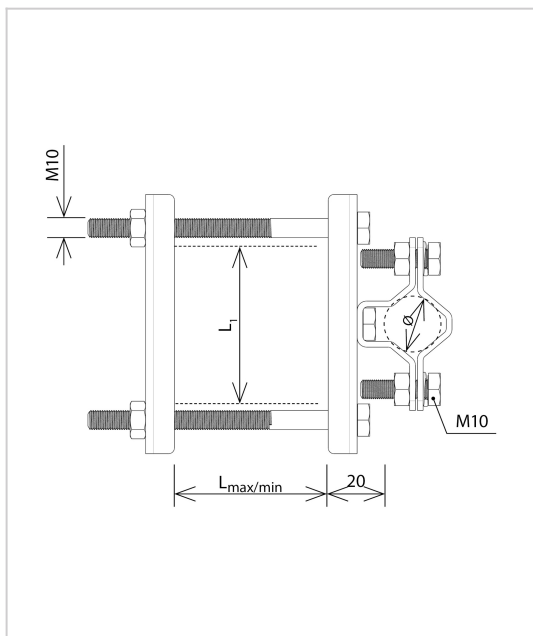

Zwody odsunięte UCHWYTY DO RUR I DRAŻKÓW uchwyt typ 7

J196700

WERSJA MATERIAŁOWA:

stal ocynkowana ogniowo

OPIS:

Uchwyt montażowy masztu do profilu kwadratowego.

symbol	J196700
typ	AN-842-80 /OG/
Ø (mm)	50
L max/min (mm)	90/20
L1 (mm)	80
wersja materiałowa	stal ocynkowana ogniowo