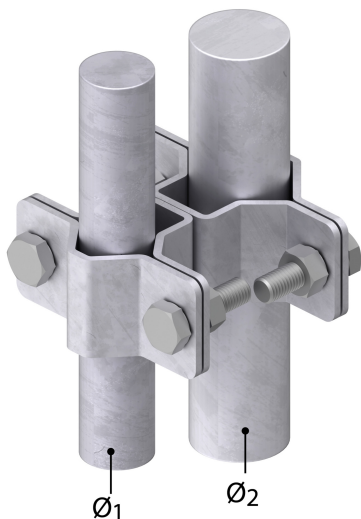

Zwody odsunięte UCHWYTY DO RUR I DRAŻKÓW uchwyt typ 5

H196106

**WERSJA MATERIAŁOWA:**

stal ocynkowana ogniowo

**OPIS:**

Uchwyt montażowy masztu do profilu okrągłego (rury).

symbol	<b>H196106</b>
typ	AN-882-50 /OG/
Ø1 (mm) / (cale)	48,3 / 1 ½"
Ø2 (mm)	50
L1 (mm)	102
L2 (mm)	120
śruby	M10x35
wersja materiałowa	stal ocynkowana ogniowo