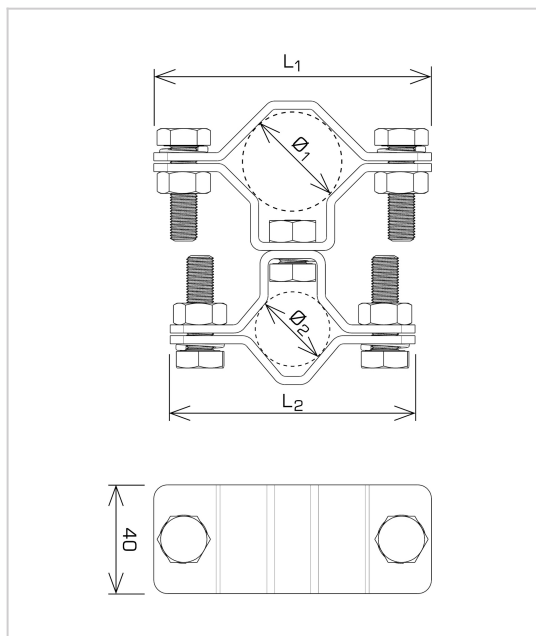

Zwody odsunięte UCHWYTY DO RUR I DRAŻKÓW uchwyt typ 5

H196106

**WERSJA MATERIAŁOWA:**

stal ocynkowana ogniowo

**OPIS:**

Uchwyt montażowy masztu do profilu okrągłego (rury).

symbol	<b>H196106</b>
typ	AN-882-50 /OG/
Ø1 (mm) / (cale)	48,3 / 1 ½"
Ø2 (mm)	50
L1 (mm)	102
L2 (mm)	120
śruby	M10x35
wersja materiałowa	stal ocynkowana ogniowo