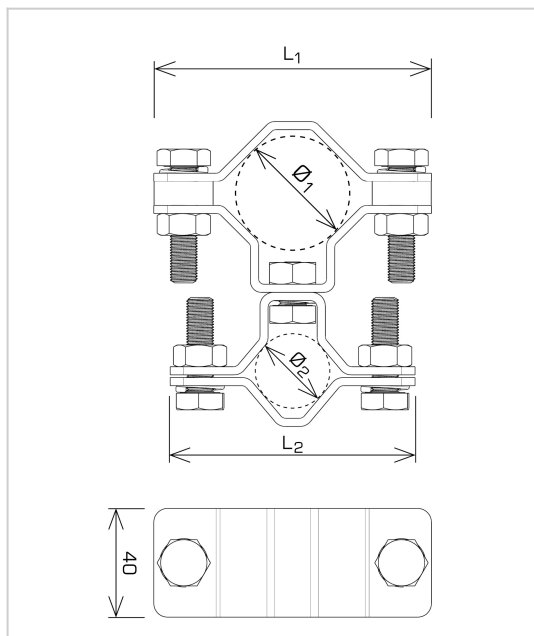

Zwody odsunięte UCHWYTY DO RUR I DRAŻKÓW uchwyt typ 5

H196098

**WERSJA MATERIAŁOWA:**

stal ocynkowana ogniowo

**OPIS:**

Uchwyt montażowy masztu do profilu okrągłego (rury).

<b>symbol</b>	<b>H196098</b>
typ	AN-881-60 /OG/
<b>Ø1 (mm) / (cale)</b>	42,4 / 1 1/4"
<b>Ø2 (mm)</b>	60
<b>L1 (mm)</b>	102
<b>L2 (mm)</b>	120
<b>śruby</b>	M10x35
<b>wersja materiałowa</b>	stal ocynkowana ogniowo