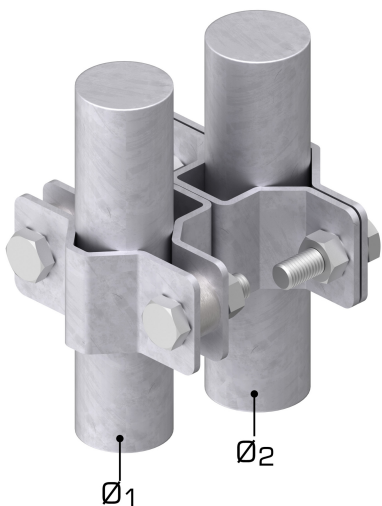

Zwody odsunięte UCHWYTY DO RUR I DRAŻKÓW uchwyt typ 5

H196098

**WERSJA MATERIAŁOWA:**

stal ocynkowana ogniowo

**OPIS:**

Uchwyt montażowy masztu do profilu okrągłego (rury).

<b>symbol</b>	<b>H196098</b>
typ	AN-881-60 /OG/
<b>Ø1 (mm) / (cale)</b>	42,4 / 1 1/4"
<b>Ø2 (mm)</b>	60
<b>L1 (mm)</b>	102
<b>L2 (mm)</b>	120
<b>śruby</b>	M10x35
<b>wersja materiałowa</b>	stal ocynkowana ogniowo