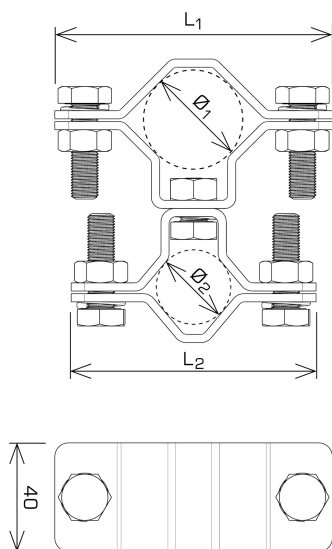

Zwody odsunięte UCHWYTY DO RUR I DRAŻKÓW uchwyt typ 5

H196090

WERSJA MATERIAŁOWA:

stal ocynkowana ogniowo

OPIS:

Uchwyt montażowy masztu do profilu okrągłego (rury).

symbol	H196090
typ	AN-881-40 /OG/
Ø1 (mm) / (cale)	42,4 / 1 1/4"
Ø2 (mm)	40
L1 (mm)	102
L2 (mm)	102
śruby	M10x35
wersja materiałowa	stal ocynkowana ogniowo