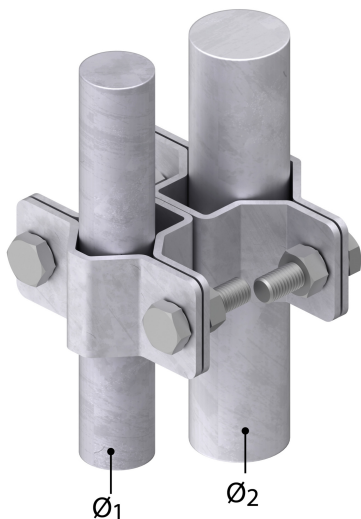

Zwody odsunięte UCHWYTY DO RUR I DRAŻKÓW uchwyt typ 5

H196090

WERSJA MATERIAŁOWA:

stal ocynkowana ogniowo

OPIS:

Uchwyt montażowy masztu do profilu okrągłego (rury).

symbol	H196090
typ	AN-881-40 /OG/
Ø1 (mm) / (cale)	42,4 / 1 1/4"
Ø2 (mm)	40
L1 (mm)	102
L2 (mm)	102
śruby	M10x35
wersja materiałowa	stal ocynkowana ogniowo