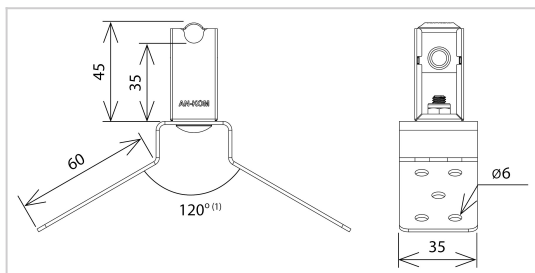

UCHWYTY NA BLACHĘ, PAPE, GONT dachowo-szczytowy EasyM wysoki

C922800

WERSJA MATERIAŁOWA:

stop aluminium

OPIS:

Montaż przewodu odgromowego na kalenicy dachu krytego gontem, blachą, papą.

⁽¹⁾Możliwość dopasowania podstawy uchwytu do gąsiora w zakresie od 100° do 140°

symbol	C922800
typ	AN-111E /ALS/
wymiar przewodu (mm)	Ø8
wersja materiałowa	stop aluminium

AN-KOM 2 Sp. z o.o.
 Inwałd, ul. ks. Władysława
 Bukowińskiego 15
 34-120 Andrychów

an-kom.pl
 biuro@an-kom.pl

tel./fax
 +48 33 875 18 11
 +48 33 870 60 88