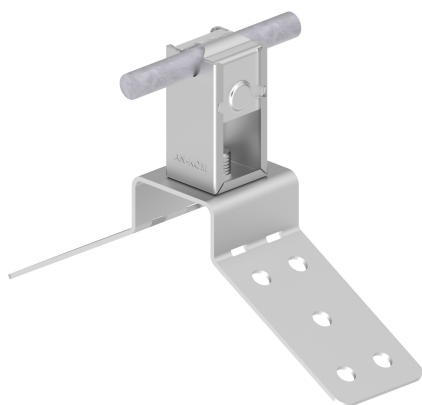

UCHWYTY NA BLACHĘ, PAPE, GONT dachowo-szczytowy EasyM wysoki

C922800

WERSJA MATERIAŁOWA:

stop aluminium

OPIS:

Montaż przewodu odgromowego na kalenicy dachu krytego gontem, blachą, papą.

⁽¹⁾Możliwość dopasowania podstawy uchwytu do gąsiora w zakresie od 100° do 140°

symbol	C922800
typ	AN-111E /ALS/
wymiar przewodu (mm)	Ø8
wersja materiałowa	stop aluminium

AN-KOM 2 Sp. z o.o.
 Inwałd, ul. ks. Władysława
 Bukowińskiego 15
 34-120 Andrychów

an-kom.pl
 biuro@an-kom.pl

tel./fax
 +48 33 875 18 11
 +48 33 870 60 88