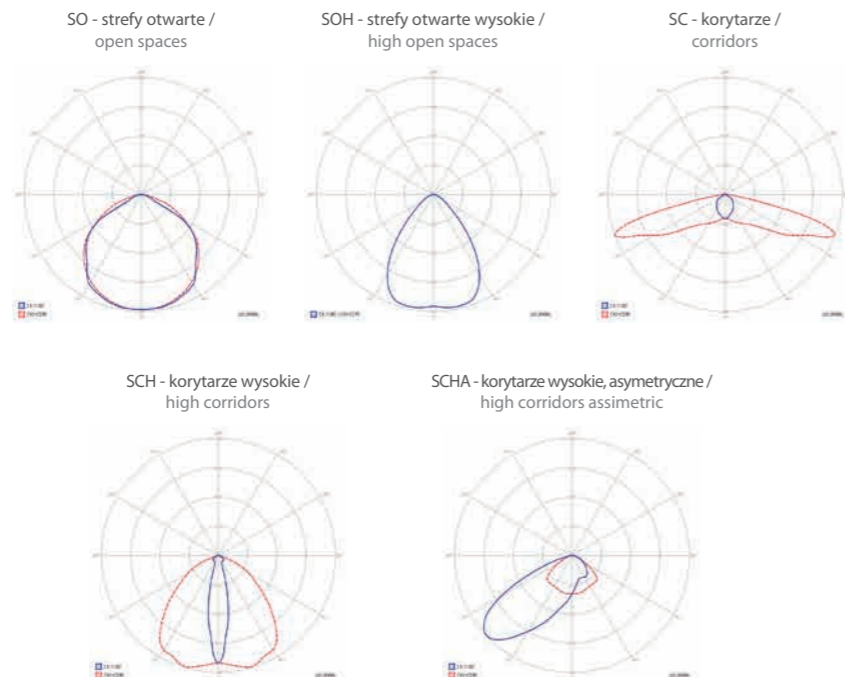

PRZYKŁADOWE ROZSIĘŻY ŚWIATŁA DLA SOCZEWEK / EXEMPLARY LIGHT DIVISIONS FOR LENS