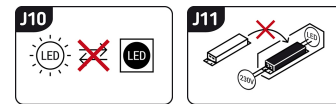

Możliwość wymiany źródeł światła i/lub oddzielnego sprzętu sterującego bez trwałego zniszczenia produktu

INFORMACJE PODSTAWOWE

Nazwa produktu:	ABEL LED SL 15W BLACK CCT
Indeks Ideus:	04355
Kod kreskowy EAN:	5901477343551
Kolor:	Czarny
Materiał:	Poliwęglan PC
Wysokość:	49 mm
Szerokość:	195 mm
Głębokość:	120 mm
Opakowanie zbiorcze:	12 szt.

UWAGI

- trzystopniowa regulacja temperatury barwowej (WW, NW, CW)
- czujnik ruchu PIR w komplecie
- możliwość ustawienia poziomu natężenia oświetlenia otoczenia (20-2000 lx), przy którym urządzenie pracuje
- kąt działania czujnika 140°
- zasięg wykrywania ruchu < 5 m (< 24°C)
- regulacja czasu świecenia od 7 s do 3 min

PARAMETRY PRODUKTU

Zasilanie:	230V 50Hz
Moc:	15 W
Dedykowane źródło światła:	SMD LED, w komplecie
	Niewymienne źródło światła
	Nie stosować ze ściemniaczem
Strumień świetlny oprawy:	1 230 lm
Barwa światła:	Ciepłobiała/neutralna biała/zimnobiała
Kąt rozsyłu światłości:	160°
Okres trwałości L70B50 w h:	25 000 h
Możliwość regulacji kierunku świecenia:	Nie
Strumień świetlny źródła światła dla referencyjnej temperatury barwowej:	1 560 lm
Temperatura barwowa:	2700K/4000K/6500K
Współczynnik oddawania barw Ra:	85
Klasa ochronności przed porażeniem elektrycznym:	2
Stopień odporności na wnikanie ciał stałych i wilgoci:	IP54
	Do zastosowania na zewnątrz lub wewnątrz
CE	Deklaracja zgodności