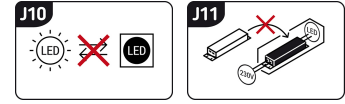

Możliwość wymiany źródeł światła i/lub oddzielnego sprzętu sterującego bez trwałego zniszczenia produktu

INFORMACJE PODSTAWOWE

Nazwa produktu:	FETA LED D 18/24W WHITE CCT
Indeks Ideus:	04359
Kod kreskowy EAN:	5901477343599
Kolor:	Biały
Materiał:	Poliwęglan PC
Wysokość:	60 mm
Szerokość:	280 mm
Głębokość:	280 mm
Opakowanie zbiorcze:	14 szt.

UWAGI

Trzystopniowa regulacja temperatury barwowej (WW, NW, CW)

PARAMETRY PRODUKTU

Zasilanie:	230V 50Hz
Moc:	18/24 W
Dedykowane źródło światła:	SMD LED, w komplecie
	Niewymienne źródło światła
	Nie stosować ze ściemniaczem
Strumień świetlny oprawy:	2 480 lm
Barwa światła:	Ciepłobiała/neutralna biała/zimnobiała
Kąt rozsyłu światłości:	160°
Okres trwałości L70B50 w h:	25 000 h
Możliwość regulacji kierunku świecenia:	Nie
Strumień świetlny źródła światła dla referencyjnej temperatury barwowej:	3 100 lm
Temperatura barwowa:	2700K/4100K/6500K
Współczynnik oddawania barw Ra:	83
Klasa ochronności przed porażeniem elektrycznym:	2
Stopień ochrony przed uderzeniami mechanicznymi:	IK08
Stopień odporności na wnikanie ciał stałych i wilgoci:	IP65
	Do zastosowania na zewnątrz lub wewnątrz
CE	Deklaracja zgodności