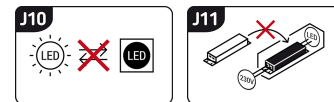

### INFORMACJE PODSTAWOWE

Nazwa produktu:	<b>ABEL LED L 15W WHITE CCT</b>
Indeks Ideus:	<b>04352</b>
Kod kreskowy EAN:	<b>5901477343520</b>
Kolor:	<b>Biały</b>
Materiał:	<b>Poliwęglan PC</b>
Wysokość:	<b>43 mm</b>
Szerokość:	<b>195 mm</b>
Głębokość:	<b>120 mm</b>
Opakowanie zbiorcze:	<b>12 szt.</b>

### UWAGI

Trzystopniowa regulacja temperatury barwowej (WW, NW, CW)

### PARAMETRY PRODUKTU

Zasilanie:	<b>230V 50Hz</b>
Moc:	<b>15 W</b>
Dedykowane źródło światła:	<b>SMD LED, w komplecie</b>
	<b>Niewymienne źródło światła</b>
	<b>Nie stosować ze ściemniaczem</b>
Strumień świetlny oprawy:	<b>1 440 lm</b>
Barwa światła:	<b>Ciepłobiała/neutralna biała/zimnobiała</b>
Kąt rozsyłu światłości:	<b>160°</b>
Okres trwałości L70B50 w h:	<b>25 000 h</b>
Możliwość regulacji kierunku świecenia:	<b>Nie</b>
Strumień świetlny źródła światła dla referencyjnej temperatury barwowej:	<b>1 740 lm</b>
Temperatura barwowa:	<b>2700K/4000K/6500K</b>
Współczynnik oddawania barw Ra:	<b>85</b>
Klasa ochronności przed porażeniem elektrycznym:	<b>2</b>
Stopień ochrony przed uderzeniami mechanicznymi:	<b>IK08</b>
Stopień odporności na wnikanie ciał stałych i wilgoci:	<b>IP65</b>
	<b>Do zastosowania na zewnątrz lub wewnątrz</b>
CE	<b>Deklaracja zgodności</b>