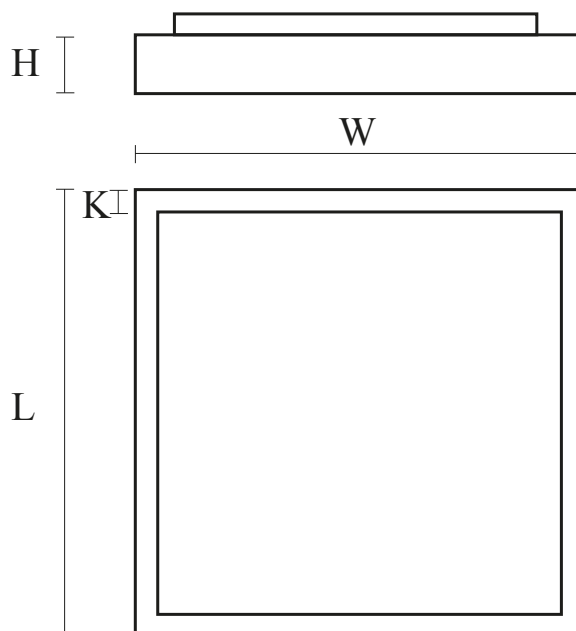

Rodzaj montażu	Nastropowy
Materiał obudowy	Błacha stalowa

DANE OPTYCZNE

Raster / przestona	OPAL
Kolor klosza/pokrywy	Biały
Materiał klosza	Tworzywo sztuczne opalizowane/matowe
UGR	20

DANE ELEKTRYCZNE

Źródło światła	LED
Moc oprawy	28 W
Liczba źródeł światła	1
Rodzaj osprzętu	Zasilacz
Napięcie znamionowe [V]	220 ... 240 V
Okablowanie przelotowe	Brak
Zawiera źródło światła	tak
Współczynnik mocy	0.96
Zasilacz - typ	ON/OFF
Moduł awaryjny	Brak
Czujnik ruchu	Brak

Wymiary

L	W	H
595	295	65

L - Długość

W - Szerokość

H - Wysokość / głębokość

Aksesoria

ELEMENTY ELEKTRYCZNE

FS002.11.1500, FS002.11.3000,
FS002.11.4000, FS002.11.5000,
FS002.11.7000, FS002.33.1500,
FS002.33.3000, FS002.33.4000,
FS002.33.5000, FS002.33.7000,
FS002.22.1500, FS002.22.3000,
FS002.22.4000, FS002.22.5000,
FS002.22.7000