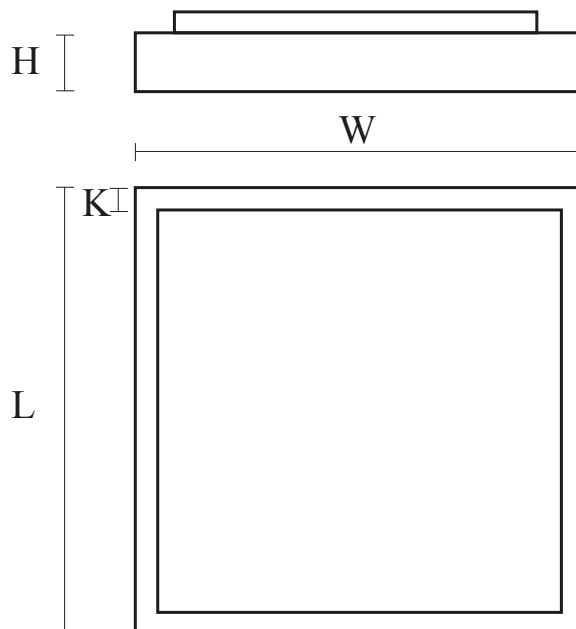

Rodzaj montażu	Nastropowy
Materiał obudowy	Błacha stalowa

DANE OPTYCZNE

Raster / przestona	OPAL
Kolor klosza/pokrywy	Biały
Materiał klosza	Tworzywo sztuczne opalizowane/matowe
UGR	20

DANE ELEKTRYCZNE

Źródło światła	LED
Moc oprawy	28 W
Liczba źródeł światła	1
Rodzaj osprzętu	Zasilacz
Napięcie znamionowe [V]	220 ... 240 V
Okablowanie przelotowe	Brak
Zawiera źródło światła	tak
Współczynnik mocy	0.96
Zasilacz - typ	ON/OFF
Moduł awaryjny	Brak
Czujnik ruchu	Brak

Wymiary

L	W	H
595	295	65

L - Długość

W - Szerokość

H - Wysokość / głębokość

Aksesoria

ELEMENTY ELEKTRYCZNE

FS002.11.1500, FS002.11.3000,
FS002.11.4000, FS002.11.5000,
FS002.11.7000, FS002.33.1500,
FS002.33.3000, FS002.33.4000,
FS002.33.5000, FS002.33.7000,
FS002.22.1500, FS002.22.3000,
FS002.22.4000, FS002.22.5000,
FS002.22.7000