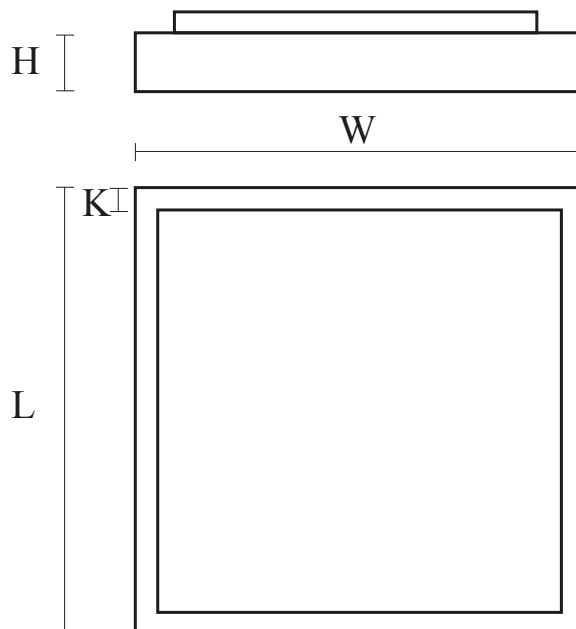

Wymiary

L	W	H
307	307	65

L - Długość

W - Szerokość

H - Wysokość / głębokość

Aksesoria

ELEMENTY ELEKTRYCZNE

FS002.11.1500, FS002.11.3000,
FS002.11.4000, FS002.11.5000,
FS002.11.7000, FS002.33.1500,
FS002.33.3000, FS002.33.4000,
FS002.33.5000, FS002.33.7000,
FS002.22.1500, FS002.22.3000,
FS002.22.4000, FS002.22.5000,
FS002.22.7000