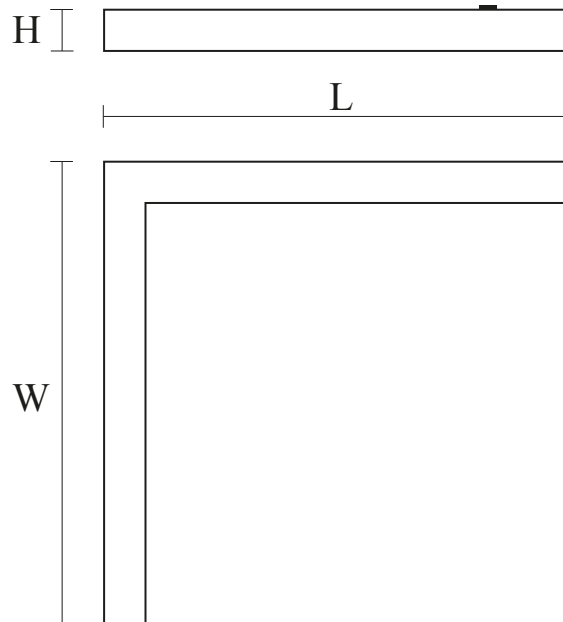

Wymiary

L	W
611	611

L - Długość
W - Szerokość

Aksesoria

ELEMENTY KONSTRUKCYJNE

FE015.11.0002, FE015.33.0002,
FE015.22.0002

VIP Mini Końcówka

ELEMENTY ELEKTRYCZNE

FS002.11.1500, FS002.11.3000,
FS002.11.4000, FS002.11.5000,
FS002.11.7000, FS002.33.1500,
FS002.33.3000, FS002.33.4000,
FS002.33.5000, FS002.33.7000,
FS002.22.1500, FS002.22.3000,
FS002.22.4000, FS002.22.5000,
FS002.22.7000

Zawieszenie elektryczne