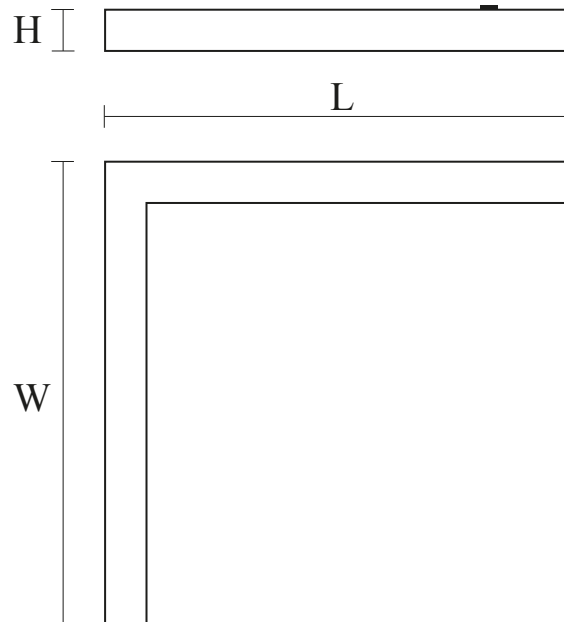

Wymiary

L	W
611	611

L - Długość
W - Szerokość

Aksesoria

ELEMENTY KONSTRUKCYJNE

FE015.11.0002, FE015.33.0002,
FE015.22.0002

VIP Mini Końcówka

ELEMENTY ELEKTRYCZNE

FS002.11.1500, FS002.11.3000,
FS002.11.4000, FS002.11.5000,
FS002.11.7000, FS002.33.1500,
FS002.33.3000, FS002.33.4000,
FS002.33.5000, FS002.33.7000,
FS002.22.1500, FS002.22.3000,
FS002.22.4000, FS002.22.5000,
FS002.22.7000

Zawieszenie elektryczne