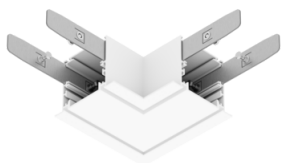

Sigma II/Sigma II GK/Velo/VIP/VIP GK łącznik liniowy uniwersalny Komplet

ELEMENTY ŁĄCZĄCE

FJ017.22.0000, FJ017.11.0000,
FJ017.33.0000

VIP G/K Asymmetric G/K Łącznik 90°

ELEMENTY MONTAŻOWE

FB017.00.0001

VIP GK LED Uchwyt T-bar Komplet