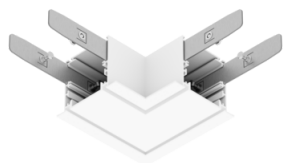

Sigma II/Sigma II GK/Velo/VIP/VIP GK Łącznik liniowy uniwersalny Komplet

ELEMENTY ŁĄCZĄCE

FJ017.22.0000, FJ017.11.0000,
FJ017.33.0000

VIP G/K Asymmetric G/K Łącznik 90°

ELEMENTY MONTAŻOWE

FB017.00.0001

VIP GK LED Uchwyt T-bar Komplet