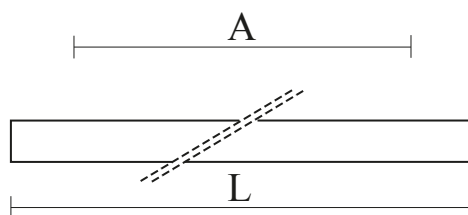

DANE ŚWIETLNE

Strumień świetlny oprawy [lm]	6485 lm
Skuteczność świetlna oprawy [lm/W]	151 lm/W
Barwa światła	Biała
Wskaźnik oddawania barw	80
Rozsył światła	DI
Degradacja diod LED	B10
Spadek strumienia świetlnego w czasie	L80
MacAdam	SDCM 3
LLMF - poziom strumienia początkowego po czasie 60 000h	85 %
Temp. barwowa	4000 K
Temperatura barwowa i CRI	840

CERTYFIKATY

Stopień ochrony (IP)	IP30
Odporność uderowa	IK04
Klasa ochronności	I
Współczynnik migotania światła	=< 3%
Ochrona źródła światła	tak
PZH	tak
CE	tak
HACCP+	tak
EAC	tak

Wymiary

L	W	H
2035	65	65

L - Długość

W - Szerokość

H - Wysokość / głębokość