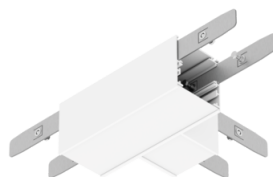

FJ014.11.0000, FJ014.33.0000,
FJ014.22.0000

VIP łącznik T