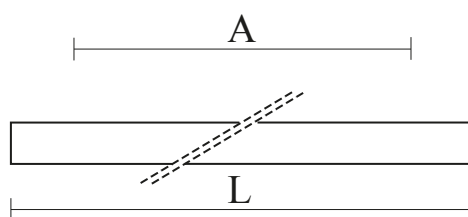

DANE ŚWIETLNE

Strumień świetlny oprawy [lm]	5445 lm
Skuteczność świetlna oprawy [lm/W]	147 lm/W
Barwa światła	Biała
Wskaźnik oddawania barw	80
Rozsył światła	DI
Degradacja diod LED	B10
Spadek strumienia świetlnego w czasie	L80
MacAdam	SDCM 3
LLMF - poziom strumienia początkowego po czasie 60 000h	85 %
Temp. barwowa	3000 K
Temperatura barwowa i CRI	830

CERTYFIKATY

Stopień ochrony (IP)	IP30
Odporność uderowa	IK04
Klasa ochronności	I
Współczynnik migotania światła	=< 3%
Ochrona źródła światła	tak
PZH	tak
CE	tak
HACCP+	tak
EAC	tak

Wymiary

L	W	H
1745	65	65

L - Długość

W - Szerokość

H - Wysokość / głębokość