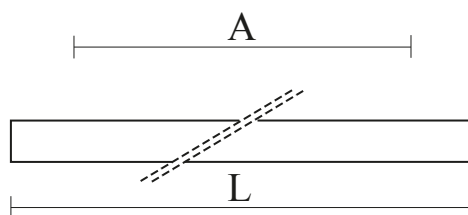

DANE ŚWIETLNE

Strumień świetlny oprawy [lm]	5100 lm
Skuteczność świetlna oprawy [lm/W]	134 lm/W
Barwa światła	Biała
Wskaźnik oddawania barw	80
Rozsył światła	DI
Degradacja diod LED	B10
Spadek strumienia świetlnego w czasie	L80
MacAdam	SDCM 3
LLMF - poziom strumienia początkowego po czasie 60 000h	85 %
Temp. barwowa	3000 K
Temperatura barwowa i CRI	830

CERTYFIKATY

Stopień ochrony (IP)	IP30
Odporność uderowa	IK04
Klasa ochrony	I
Współczynnik migotania światła	=< 3%
Ochrona źródła światła	tak
PZH	tak
CE	tak
HACCP+	tak
EAC	tak

Wymiary

L	W	H
1455	65	65

L - Długość

W - Szerokość

H - Wysokość / głębokość