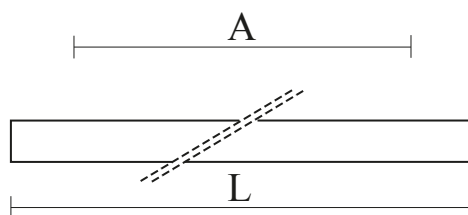

DANE ŚWIETLNE

Strumień świetlny oprawy [lm]	3710 lm
Skuteczność świetlna oprawy [lm/W]	148 lm/W
Barwa światła	Biała
Wskaźnik oddawania barw	80
Rozsył światła	DI
Degradacja diod LED	B10
Spadek strumienia świetlnego w czasie	L80
MacAdam	SDCM 3
LLMF - poziom strumienia początkowego po czasie 60 000h	85 %
Temp. barwowa	4000 K
Temperatura barwowa i CRI	840

CERTYFIKATY

Stopień ochrony (IP)	IP30
Odporność uderowa	IK04
Klasa ochrony	I
Współczynnik migotania światła	=< 3%
Ochrona źródła światła	tak
PZH	tak
CE	tak
HACCP+	tak
EAC	tak

Wymiary

L	W	H
1165	65	65

L - Długość

W - Szerokość

H - Wysokość / głębokość