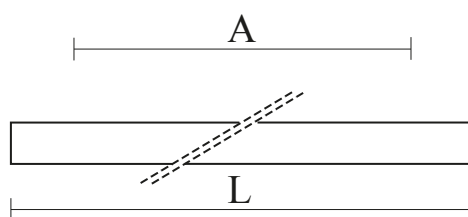

DANE ŚWIETLNE

Strumień świetlny oprawy [lm]	3130 lm
Skuteczność świetlna oprawy [lm/W]	130 lm/W
Barwa światła	Biała
Wskaźnik oddawania barw	80
Rozsył światła	DI
Degradacja diod LED	B10
Spadek strumienia świetlnego w czasie	L80
MacAdam	SDCM 3
LLMF - poziom strumienia początkowego po czasie 60 000h	85 %
Temp. barwowa	4000 K
Temperatura barwowa i CRI	840

CERTYFIKATY

Stopień ochrony (IP)	IP30
Odporność uderowa	IK04
Klasa ochrony	I
Współczynnik migotania światła	=< 3%
Ochrona źródła światła	tak
PZH	tak
CE	tak
HACCP+	tak
EAC	tak

Wymiary

L	W	H
875	65	65

L - Długość

W - Szerokość

H - Wysokość / głębokość