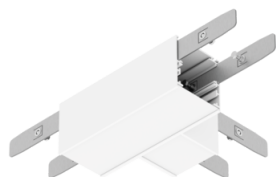

VIP Mini łącznik T

FJ020.11.0000, FJ020.33.0000,  
FJ020.22.0000

VIP Mini łącznik X

FJ013.11.0000, FJ013.33.0000,  
FJ013.22.0000

VIP łącznik 90°

FJ014.11.0000, FJ014.33.0000,  
FJ014.22.0000

VIP łącznik T