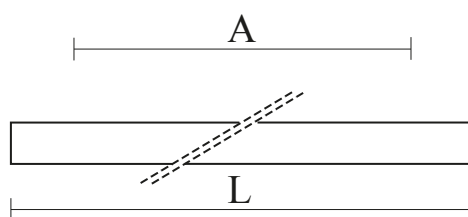

DANE ŚWIETLNE

Strumień świetlny oprawy [lm]	3130 lm
Skuteczność świetlna oprawy [lm/W]	130 lm/W
Barwa światła	Biała
Wskaźnik oddawania barw	80
Rozsył światła	DI
Degradacja diod LED	B10
Spadek strumienia świetlnego w czasie	L80
MacAdam	SDCM 3
LLMF - poziom strumienia początkowego po czasie 60 000h	85 %
Temp. barwowa	4000 K
Temperatura barwowa i CRI	840

CERTYFIKATY

Stopień ochrony (IP)	IP30
Odporność uderowa	IK04
Klasa ochronności	I
Współczynnik migotania światła	=< 3%
Ochrona źródła światła	tak
PZH	tak
CE	tak
HACCP+	tak
EAC	tak

Wymiary

L	W	H
875	65	65

L - Długość

W - Szerokość

H - Wysokość / głębokość