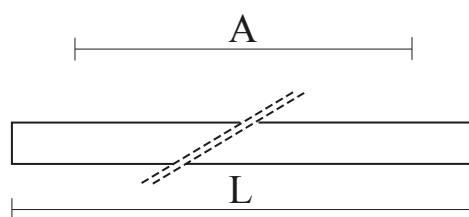

DANE ŚWIETLNE

Strumień świetlny oprawy [lm]	3070 lm
Skuteczność świetlna oprawy [lm/W]	128 lm/W
Barwa światła	Biała
Wskaźnik oddawania barw	80
Rozsył światła	DI
Degradacja diod LED	B10
Spadek strumienia świetlnego w czasie	L80
MacAdam	SDCM 3
LLMF - poziom strumienia początkowego po czasie 60 000h	85 %
Temp. barwowa	3000 K
Temperatura barwowa i CRI	830

CERTYFIKATY

Stopień ochrony (IP)	IP30
Odporność uderowa	IK04
Klasa ochronności	I
Współczynnik migotania światła	=< 3%
Ochrona źródła światła	tak
PZH	tak
CE	tak
HACCP+	tak
EAC	tak

Wymiary

L	W	H
875	65	65

L - Długość

W - Szerokość

H - Wysokość / głębokość