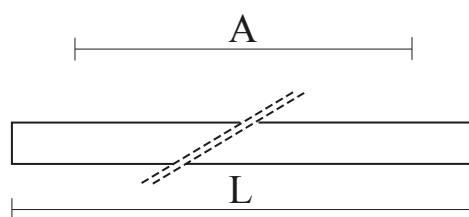

DANE ŚWIETLNE

Strumień świetlny oprawy [lm]	2725 lm
Skuteczność świetlna oprawy [lm/W]	143 lm/W
Barwa światła	Biała
Wskaźnik oddawania barw	80
Rozsył światła	DI
Degradacja diod LED	B10
Spadek strumienia świetlnego w czasie	L80
MacAdam	SDCM 3
LLMF - poziom strumienia początkowego po czasie 60 000h	85 %
Temp. barwowa	3000 K
Temperatura barwowa i CRI	830

CERTYFIKATY

Stopień ochrony (IP)	IP30
Odporność uderowa	IK04
Klasa ochrony	I
Współczynnik migotania światła	=< 3%
Ochrona źródła światła	tak
PZH	tak
CE	tak
HACCP+	tak
EAC	tak

Wymiary

L	W	H
875	65	65

L - Długość

W - Szerokość

H - Wysokość / głębokość