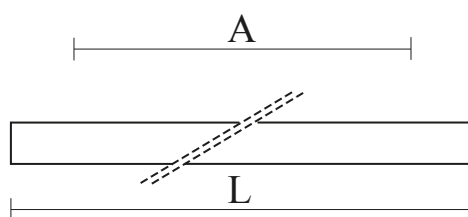

DANE ŚWIETLNE

Strumień świetlny oprawy [lm]	2725 lm
Skuteczność świetlna oprawy [lm/W]	143 lm/W
Barwa światła	Biała
Wskaźnik oddawania barw	80
Rozsył światła	DI
Degradacja diod LED	B10
Spadek strumienia świetlnego w czasie	L80
MacAdam	SDCM 3
LLMF - poziom strumienia początkowego po czasie 60 000h	85 %
Temp. barwowa	3000 K
Temperatura barwowa i CRI	830

CERTYFIKATY

Stopień ochrony (IP)	IP30
Odporność uderowa	IK04
Klasa ochrony	I
Współczynnik migotania światła	=< 3%
Ochrona źródła światła	tak
PZH	tak
CE	tak
HACCP+	tak
EAC	tak

Wymiary

L	W	H
875	65	65

L - Długość

W - Szerokość

H - Wysokość / głębokość