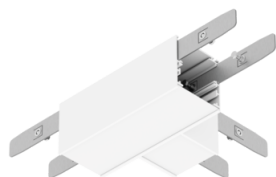

FJ014.11.0000, FJ014.33.0000,
FJ014.22.0000

VIP łącznik T