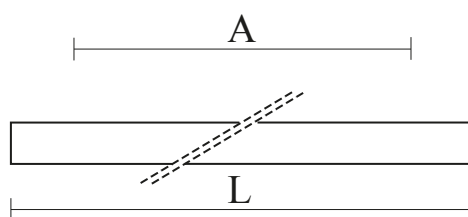

DANE ŚWIETLNE

Strumień świetlny oprawy [lm]	2080 lm
Skuteczność świetlna oprawy [lm/W]	122 lm/W
Barwa światła	Biała
Wskaźnik oddawania barw	80
Rozsył światła	DI
Degradacja diod LED	B10
Spadek strumienia świetlnego w czasie	L80
MacAdam	SDCM 3
LLMF - poziom strumienia początkowego po czasie 60 000h	85 %
Temp. barwowa	4000 K
Temperatura barwowa i CRI	840

CERTYFIKATY

Stopień ochrony (IP)	IP30
Odporność uderowa	IK04
Klasa ochrony	I
Współczynnik migotania światła	=< 3%
Ochrona źródła światła	tak
PZH	tak
CE	tak
HACCP+	tak
EAC	tak

Wymiary

L	W	H
585	65	65

L - Długość

W - Szerokość

H - Wysokość / głębokość