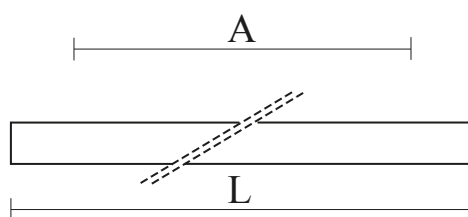

DANE ŚWIETLNE

Strumień świetlny oprawy [lm]	2040 lm
Skuteczność świetlna oprawy [lm/W]	120 lm/W
Barwa światła	Biała
Wskaźnik oddawania barw	80
Rozsył światła	DI
Degradacja diod LED	B10
Spadek strumienia świetlnego w czasie	L80
MacAdam	SDCM 3
LLMF - poziom strumienia początkowego po czasie 60 000h	85 %
Temp. barwowa	3000 K
Temperatura barwowa i CRI	830

CERTYFIKATY

Stopień ochrony (IP)	IP30
Odporność uderowa	IK04
Klasa ochronności	I
Współczynnik migotania światła	=< 3%
Ochrona źródła światła	tak
PZH	tak
CE	tak
HACCP+	tak
EAC	tak

Wymiary

L	W	H
585	65	65

L - Długość

W - Szerokość

H - Wysokość / głębokość