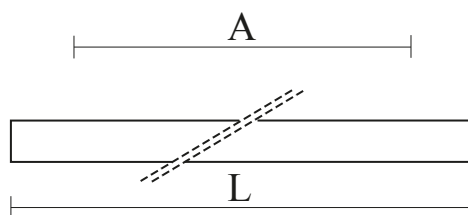

DANE ŚWIETLNE

Strumień świetlny oprawy [lm]	1855 lm
Skuteczność świetlna oprawy [lm/W]	143 lm/W
Barwa światła	Biała
Wskaźnik oddawania barw	80
Rozsył światła	DI
Degradacja diod LED	B10
Spadek strumienia świetlnego w czasie	L80
MacAdam	SDCM 3
LLMF - poziom strumienia początkowego po czasie 60 000h	85 %
Temp. barwowa	4000 K
Temperatura barwowa i CRI	840

CERTYFIKATY

Stopień ochrony (IP)	IP30
Odporność uderowa	IK04
Klasa ochronności	I
Współczynnik migotania światła	=< 3%
Ochrona źródła światła	tak
PZH	tak
CE	tak
HACCP+	tak
EAC	tak

Wymiary

L	W	H
585	65	65

L - Długość

W - Szerokość

H - Wysokość / głębokość