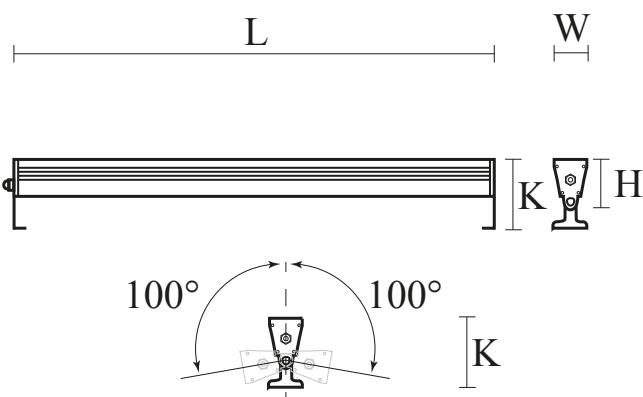

Wymiary

L	W
1240	64

L - Długość
W - Szerokość

Akcesoria

ELEMENTY ELEKTRYCZNE

FL035.33.5150, FL035.33.5050

Ilumo LED Przewód