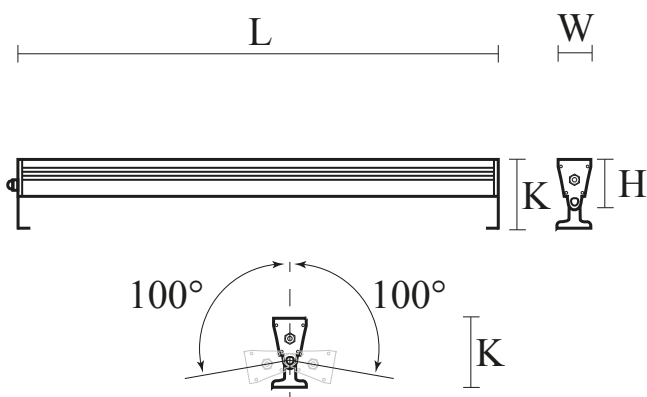

Wymiary

L	W
340	64

L - Długość
W - Szerokość

Akcesoria

ELEMENTY ELEKTRYCZNE

FL035.33.5150, FL035.33.5050

Ilumo LED Przewód