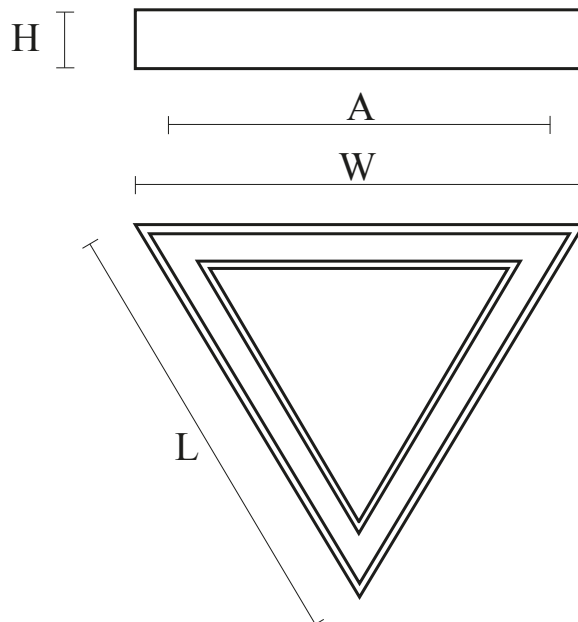

Wymiary

L	H
1065	80

L - Długość

H - Wysokość / głębokość

Aksesoria

ELEMENTY MONTAŻOWE

FS019.11.1500, FS019.11.3000,
FS019.11.5000, FS019.11.7000,
FS019.33.1500, FS019.33.3000,
FS019.33.5000, FS019.33.7000,
FS019.22.1500, FS019.22.3000,
FS019.22.5000, FS019.22.7000

Geometric LED (Ring/Triangle) Zawieszenie centralne
3x