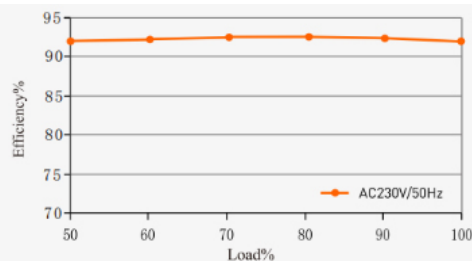

wydajność vs obciążenie /
efficiency vs load

PB046843

Waga / Weight	330g +/- 10g
Wymiary (dł x szer x wys) Dimension (L x W x H)	292 x 31,3, x 22,6 mm