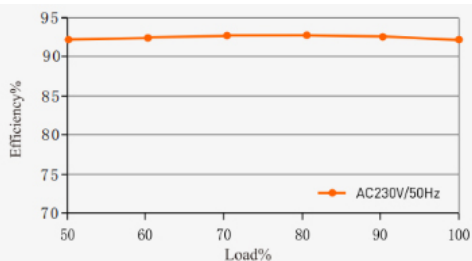

wydajność vs obciążenie /
efficiency vs load

PB046799