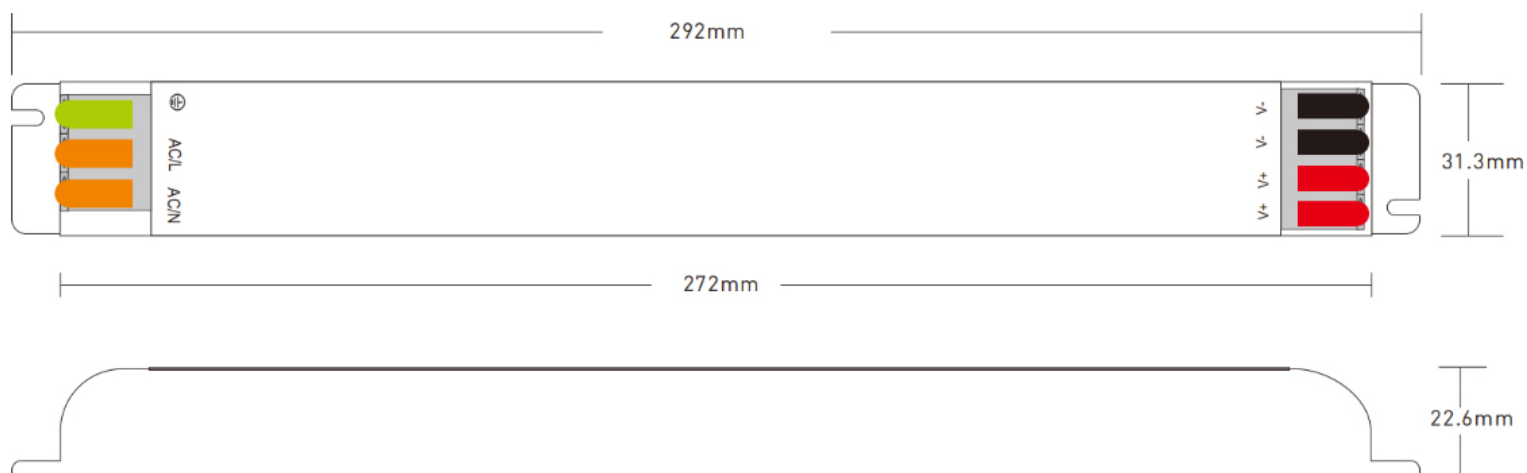

Zasilacz Modułowy AURA 250W

Nextec Modular Power Supply AURA 250W