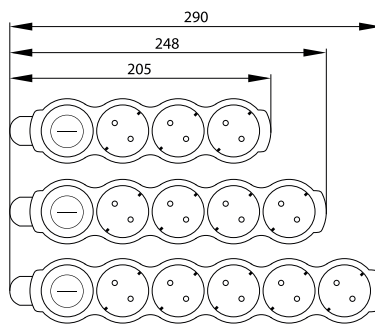

## NA GS

SCHUKO VERLÄNGERUNGSSCHNUR MIT ERDUNG  
 PROLUNGA SCHUKO  
 PRODLUŽOVACÍ KABEL SCHUCKO  
 УДЛИНИТЕЛЬ С ВЫКЛЮЧАТЕЛЕМ - SCHUKO

NA3GS

NA3GSW

NA5GS

cable with polyvinyl chloride insulation (H05VV-F) 3x1.0 mm<sup>2</sup>

mains plug CEE 7/7

mounting pendant included

mains sockets (System Child Protection)

large switch on GW models

modern design

code

B06-NA3GS1M

B06-NA3GSW1M

5

cable length [m]

1.5

1.5

1.5

1.5

switch

-