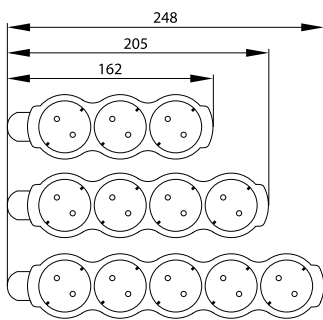

## NA GS

SCHUKO VERLÄNGERUNGSSCHNUR MIT ERDUNG  
 PROLUNGA SCHUKO  
 PRODLUŽOVACÍ KABEL SCHUCKO  
 УДЛИНИТЕЛЬ С ВЫКЛЮЧАТЕЛЕМ - SCHUKO

NA3GS

NA3GSW

NA5GS

cable with polyvinyl chloride insulation (H05VV-F) 3x1.0 mm<sup>2</sup>

mains plug CEE 7/7

mounting pendant included

mains sockets (System Child Protection)

large switch on GW models

modern design

code

B06-NA3GS1M

B06-NA3GSW1M

5

cable length [m]

1.5

1.5

1.5

1.5

switch

-