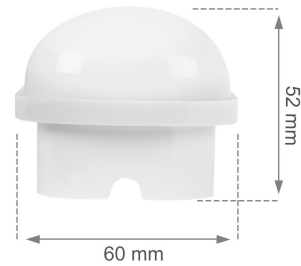

SLI028034CW_PW

SLI028034CW_PW

IP65

IK07

Leistung	25 W	Nennspannung	230 V
Lichtstrom*	3250 lm (360°)	Farbtemperatur	6000 K
Lichtfarbe	Cold white	Ausstrahlungswinkel	120 °
IK	07	Schutzart (IP)	IP65

Technische Daten

Produktidentifikator	SLI028034Cold white_PW
Leistung	25 W
Nennstrom	120 mA
Nennspannung	230 V
Energieverbrauch	25 kWh/1000h
Frequenz	50HZ Hz
Schutzklasse	II
Leistungsfaktor	0,9
Lichtstrom*	3250 lm (360°)
Lichtstrom**	3000 lm (360°)
Lampenlichtausbeute	130 lm/W
Farbtemperatur	6000 K
Lichtfarbe	Cold white
Ausstrahlungswinkel	120 °
RA	80
Enthält die Quelle	+
Gleichmäßigkeit der Farben	5
SDCM max	
Dimmbar	Nein
Arbeitstemperaturbereich	-20/+40 °
Lebensdauer des Produkts	17000 h
Werkstoff des Gehäuses	Tworzywo Sztuczne
IK	07
Schutzart (IP)	IP65
Maß (AxBxC)	600x60x52 mm
Zur Verwendung	Außerhalb
Montageart	natynkowy, zwieszany
Hergestellt in	PRC