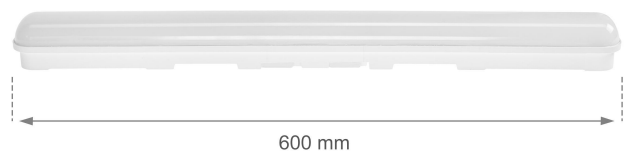

SLI028034CW_PW

SLI028034CW_PW

IP65

IK07

Leistung	25 W	Nennspannung	230 V
Lichtstrom*	3250 lm (360°)	Farbtemperatur	6000 K
Lichtfarbe	Cold white	Ausstrahlungswinkel	120 °
IK	07	Schutzart (IP)	IP65

Technische Daten

Produktidentifikator	SLI028034Cold white_PW
Leistung	25 W
Nennstrom	120 mA
Nennspannung	230 V
Energieverbrauch	25 kWh/1000h
Frequenz	50HZ Hz
Schutzklasse	II
Leistungsfaktor	0,9
Lichtstrom*	3250 lm (360°)
Lichtstrom**	3000 lm (360°)
Lampenlichtausbeute	130 lm/W
Farbtemperatur	6000 K
Lichtfarbe	Cold white
Ausstrahlungswinkel	120 °
RA	80
Enthält die Quelle	+
Gleichmäßigkeit der Farben	5
SDCM max	
Dimmbar	Nein
Arbeitstemperaturbereich	-20/+40 °
Lebensdauer des Produkts	17000 h
Werkstoff des Gehäuses	Tworzywo Sztuczne
IK	07
Schutzart (IP)	IP65
Maß (AxBxC)	600x60x52 mm
Zur Verwendung	Außerhalb
Montageart	natynkowy, zwieszany
Hergestellt in	PRC