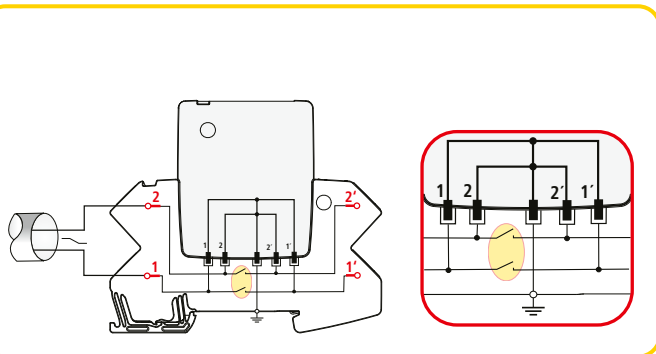

- DE Einbauanleitung
- GB Installation instructions
- IT Istruzioni di montaggio
- FR Instructions de montage
- NL Montagehandleiding
- ES Instrucciones de montaje
- PT Instruções de montagem
- DK Monteringsvejledning
- SE Monteringsanvisning
- FI Asennusohje
- GR Οδηγίες συναρμολόγησης
- PL Instrukcja montażu
- CZ Montážní návod
- TR Kurulum Talimatları
- RU Инструкция по монтажу
- CN 安装说明
- HU Szerelési útmutató
- JP 設置説明書

BLITZDUCTORconnect BCO ML2...

BCO M2 E 927 318

BCO ML2 BD HC5A 24

| | |
|----------|---------------------|
| U_N | 24 V |
| U_C | 36 V DC / 25,4 V AC |
| I_L | 5 A @ + 80 °C |
| θ | -40°C ... +80°C |
| IP-Code | 20 |