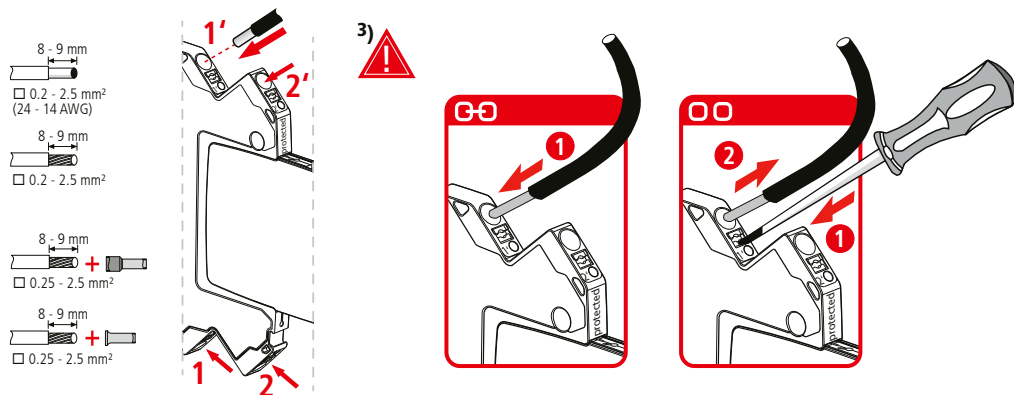

- DE Einbauanleitung
- GB Installation instructions
- IT Istruzioni di montaggio
- FR Instructions de montage
- NL Montagehandleiding
- ES Instrucciones de montaje
- PT Instruções de montagem
- DK Monteringsvejledning
- SE Monteringsanvisning
- FI Asennusohje
- GR Οδηγίες συναρμολόγησης
- PL Instrukcja montażu
- CZ Montážní návod
- TR Kurulum Talimatları
- RU Инструкция по монтажу
- CN 安装说明
- HU Szerelési útmutató
- JP 設置説明書

BLITZDUCTORconnect BCO ML2...

BCO M2 E 927 318

BCO ML2 BD HC5A 24

| | |
|----------|---------------------|
| U_N | 24 V |
| U_C | 36 V DC / 25,4 V AC |
| I_L | 5 A @ + 80 °C |
| θ | -40°C ... +80°C |
| IP-Code | 20 |