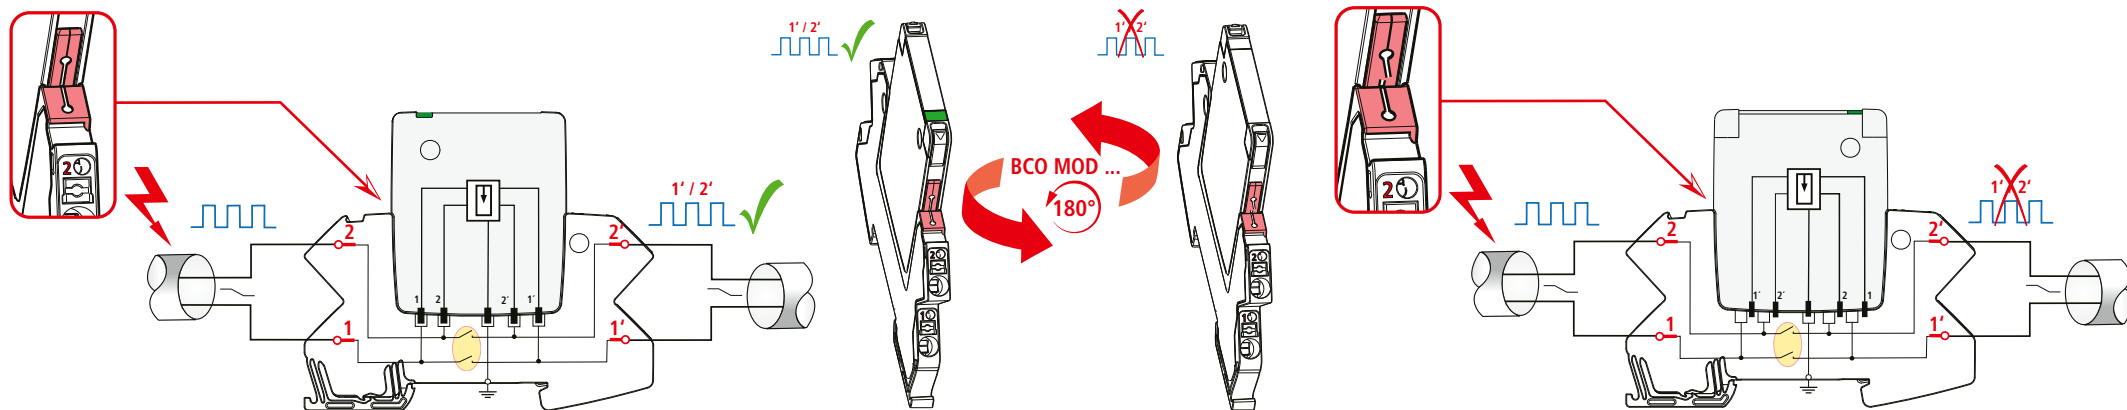

- DE Einbauanleitung
- GB Installation instructions
- IT Istruzioni di montaggio
- FR Instructions de montage
- NL Montagehandleiding
- ES Instrucciones de montaje
- PT Instruções de montagem
- DK Monteringsvejledning
- SE Monteringsanvisning
- FI Asennusohje
- GR Οδηγίες συναρμολόγησης
- PL Instrukcja montażu
- CZ Montážní návod
- TR Kurulum Talimatları
- RU Инструкция по монтажу
- CN 安装说明
- HU Szerelési útmutató
- JP 設置説明書

BLITZDUCTORconnect BCO ML2...

BCO M2 E 927 318

BCO ML2 BD HC5A 24

| | |
|----------|---------------------|
| U_N | 24 V |
| U_C | 36 V DC / 25,4 V AC |
| I_L | 5 A @ + 80 °C |
| θ | -40°C ... +80°C |
| IP-Code | 20 |