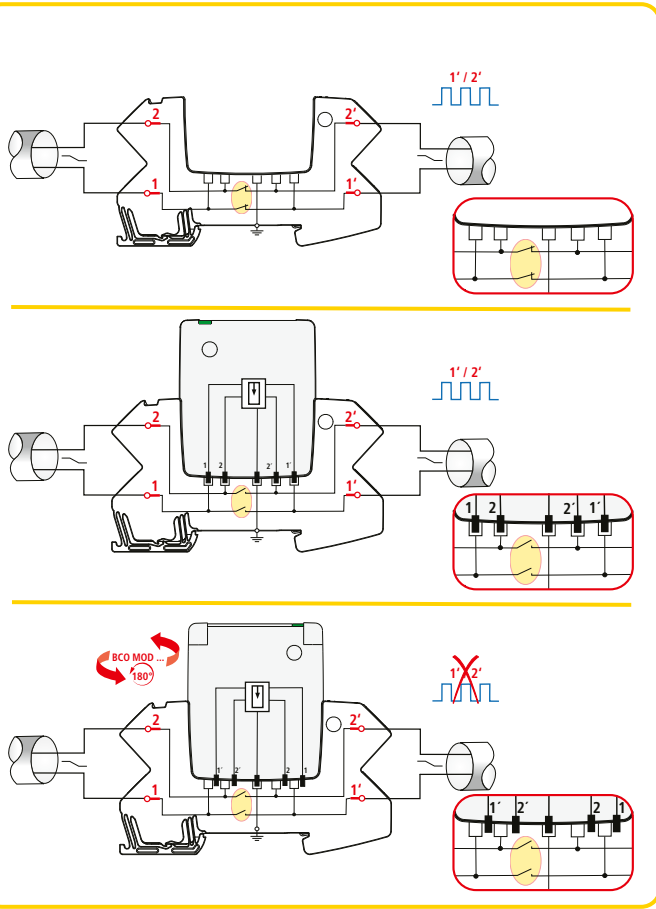

- DE Einbauanleitung
- GB Installation instructions
- IT Istruzioni di montaggio
- FR Instructions de montage
- NL Montagehandleiding
- ES Instrucciones de montaje
- PT Instruções de montagem
- DK Monteringsvejledning
- SE Monteringsanvisning
- FI Asennusohje
- GR Οδηγίες συναρμολόγησης
- PL Instrukcja montażu
- CZ Montážní návod
- TR Kurulum Talimatları
- RU Инструкция по монтажу
- CN 安装说明
- HU Szerelési útmutató
- JP 設置説明書

BLITZDUCTORconnect BCO ML2...

BCO M2 E 927 318

BCO ML2 BD HC5A 24

| | |
|----------|---------------------|
| U_N | 24 V |
| U_C | 36 V DC / 25,4 V AC |
| I_L | 5 A @ + 80 °C |
| θ | -40°C ... +80°C |
| IP-Code | 20 |