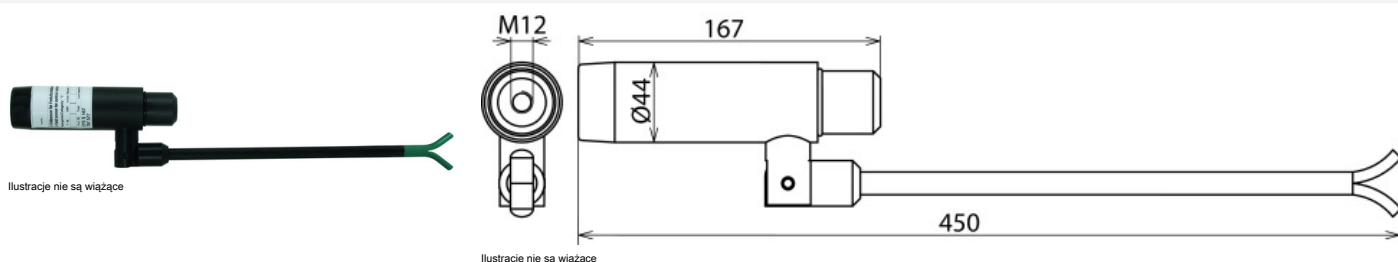

EFS S 167 (767 577)

- For use in wet weather conditions

Typ	EFS S 167
Nr kat.	767 577
Category	S
Total length (l _c)	167 mm
Material	Plastic
Colour	Black •
For use at	☔
Waga	380 g
Numer taryfy celnej (Nomenklatura scalona EU)	90309000
GTIN (EAN)	4013364125001
Jed. Op.	1 szt.