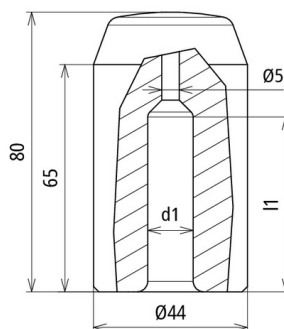

**SKO TE 25 STBLANK (625 002)**

Ilustracje nie są wiążące

Typ	SKO TE 25 STBLANK
Nr kat.	625 002
Typ pręta uziemiającego	do typów Z (Ø25 mm)
Wymiary (d1 x l1)	16 x 47 mm
Materiał	Stal/bez powłoki
Waga	810 g
Numer taryfy celnej (Nomenklatura scalona EU)	82055980
GTIN (EAN)	4013364095380
Jed. Op.	1 szt.