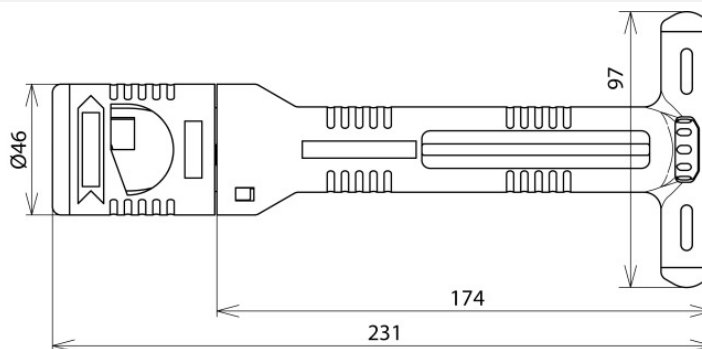

## CUI STRIP 20 (597 320)

Ilustracje nie są wiążące

Typ	CUI STRIP 20
Nr kat.	597 320
Średnica przewodu Ø	20 mm
Materiał odlewu	tworzywo sztuczne
Materiał ostrza	stal nierdzewna
Kolor	czarny • / czerwony •
Wymiary	ok. 231 x 97 mm
Waga	442 g
Numer taryfy celnej (Nomenklatura scalona EU)	82055980
GTIN (EAN)	4013364154940
Jed. Op.	1 szt.