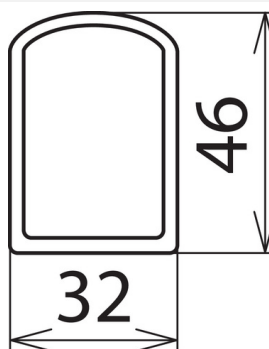

AB 32 46 RW K L... (700 099)

Ilustracje nie są wiążące

Ilustracje nie są wiążące

Robust design, suitable for indoor and outdoor installations.

Typ Nr kat.	AB 32 46 RW K L... 700 099
Material	Glass-fibre reinforced polyester
Dimensions (W x H)	32 x 46 mm
Length	Any up to 6000 mm ¹⁾
Material thickness	6 mm
Colour	Red ● / white ○
Waga	1,28 g/mm
Numer taryfy celnej (Nomenklatura scalona EU)	39169010
GTIN (EAN)	4013364157415
Jed. Op.	500 mm

¹⁾ Długość należy podać podczas składania zamówienia!
Uwaga: Dostępne tylko w odstępach co 500 mm.

W związku z ciągłym rozwojem technicznym zastrzegamy sobie prawo wprowadzenia zmian parametrów technicznych, konfiguracji i technologii, wymiarów, wagi i materiałów. Przedstawione ilustracje nie są wiążące.