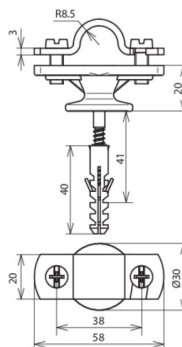

## SH ZS 16 KD8X40 STTZN ZG (275 260)

Ilustracje nie są wiążące

Typ Nr kat.	SH ZS 16 KD8X40 STTZN ZG 275 260
Uchwyt do drutu	16 mm
Prowadzenie przewodu	szttywne
Gwint wspornika	M8
Wysokość wspornika	20 mm
Materiał płytki dociskowej	SttZn
Materiał podstawki	ciśnieniowy odlew cynkowy
Śruba	† 5 x 50 mm
Kolek z tworzywa sztucznego	Ø8 x 40 mm
Waga	100 g
Numer taryfy celnej (Nomenklatura scalona EU)	85389099
GTIN (EAN)	4013364095830
Jed. Op.	50 szt.