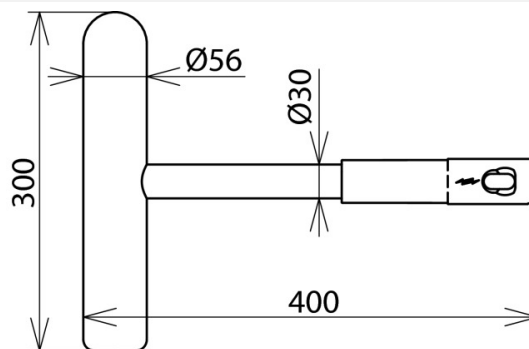

## AK 25 ESH STK SN7361 (766 372)

Ilustracje nie są wiążące

Ilustracje nie są wiążące

Operating head (hammer) with plug-in coupling

Typ	AK 25 ESH STK SN7361
Nr kat.	766 372
Nominal voltage ( $U_N$ )	1 ... 25 kV
Frequency	50 and 16.7 Hz
Total length ( $l_G$ )	400 mm
Dimensions (operating head)	300 x 56 mm
Standard (operating head)	Based on DIN VDE 0682 - 411 and DIN VDE V 0681 - 1
For use at	▲
Material (handle)	Glass-fibre reinforced polyester tube
Waga	1,24 kg
Numer taryfy celnej (Nomenklatura scalona EU)	96039099
GTIN (EAN)	4013364139916
Jed. Op.	1 szt.