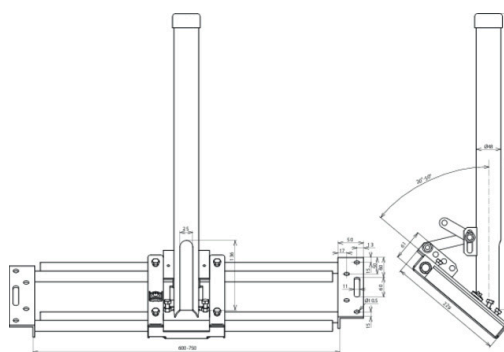

## DASH D48 AS600.750 STTZN (105 240)

Ilustracje nie są wiążące

Typ Nr kat.	DASH D48 AS600.750 STTZN 105 240
Materiał	St/tZn
Zakres regulacji	600-750 mm
Nachylenie dachu	20-50°
Średnica rury wsporczej Ø	48 mm
Średnica tulei kablowej w rurze wsporczej Ø	25 mm
Śruba mocująca	⌀ 8 x 120 mm
Waga	7,23 kg
Numer taryfy celnej (Nomenklatura scalona EU)	73089098
GTIN (EAN)	4013364135116
Jed. Op.	1 szt.