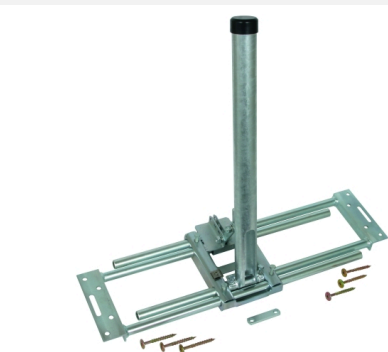

## DASH D48 AS600.750 STTZN (105 240)

Ilustracje nie są wiążące

Typ Nr kat.	DASH D48 AS600.750 STTZN 105 240
Materiał	St/tZn
Zakres regulacji	600-750 mm
Nachylenie dachu	20-50°
Średnica rury wsporczej Ø	48 mm
Średnica tulei kablowej w rurze wsporczej Ø	25 mm
Śruba mocująca	⌀ 8 x 120 mm
Waga	7,23 kg
Numer taryfy celnej (Nomenklatura scalona EU)	73089098
GTIN (EAN)	4013364135116
Jed. Op.	1 szt.