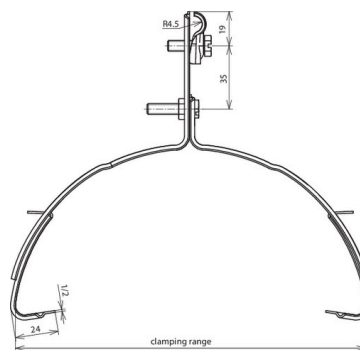

DLH DQ 6.10 FG200.280 CU (202 227)

Ilustracje nie są wiążące

Typ Nr kat.	DLH DQ 6.10 FG200.280 CU 202 227
Materiał wspornika dachowego	Cu
Zakres zacisku	200-280 mm
Materiał wspornika	Cu
Uchwyt do drutu	6-10 mm
Długość zaczepu mocującego	24 mm
Rodzaj wspornika	DEHNQUICK
Prowadzenie przewodu	szttywne
Otwór Ø	8,4 mm
Waga	290 g
Numer taryfy celnej (Nomenklatura scalona EU)	85389099
GTIN (EAN)	4013364020795
Jed. Op.	25 szt.