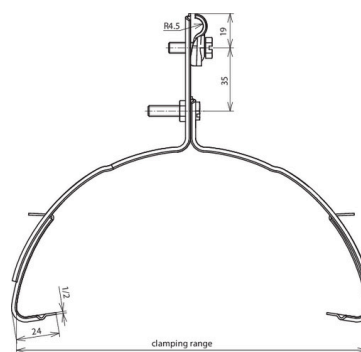

DLH DQ 6.10 FG120.240 V2A (202 900)

Ilustracje nie są wiążące

Typ Nr kat.	DLH DQ 6.10 FG120.240 V2A 202 900
Materiał wspornika dachowego	stal nierdzewna
Zakres zacisku	120-240 mm
Materiał wspornika	stal nierdzewna
Uchwyt do drutu	6-10 mm
Długość zaczepu mocującego	24 mm
Rodzaj wspornika	DEHNQUICK
Prowadzenie przewodu	sztywne
Otwór Ø	8,4 mm
Waga	127 g
Numer taryfy celnej (Nomenklatura scalona EU)	85389099
GTIN (EAN)	4013364020801
Jed. Op.	1 szt.