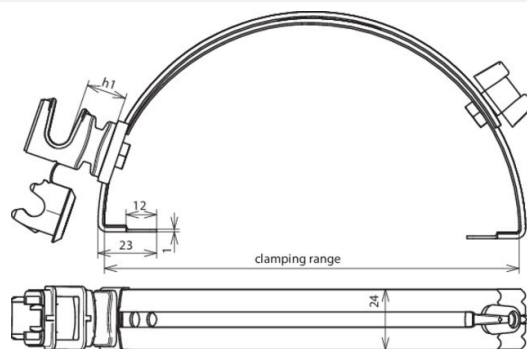

## DLH DS 8 H36 FG180.280BR GALCU (204 127)

Ilustracje nie są wiążące

Typ	DLH DS 8 H36 FG180.280BR GALCU
Nr kat.	204 127
Materiał wspornika dachowego	Cu
Zakres zacisku	180-280 mm
Wysokość wspornika (h1)	36 mm
Materiał wspornika	tworzywo sztuczne
Kolor wspornika	brązowy
Uchwyt do drutu	8 mm
Długość zaczepu mocującego	23 mm
Rodzaj wspornika	DEHNSnap
Prowadzenie przewodu	luźne
Uwagi nt. stosowania	Prowadzenie przewodu (wspornik) regulowane z boku
Gwint żeński	M6
Waga	110 g
Numer taryfy celnej (Nomenklatura scalona EU)	85389099
GTIN (EAN)	4013364028142
Jed. Op.	25 szt.