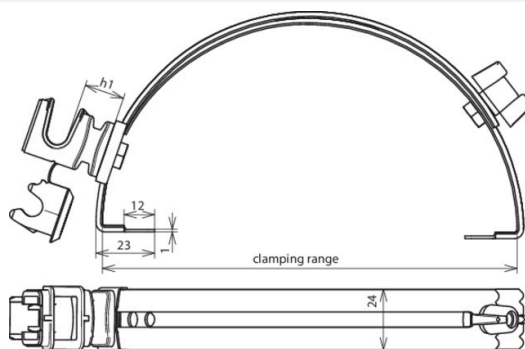

DLH DS 8 H36 FG180.280 BR V2A (204 913)

Ilustracje nie są wiążące

Typ	DLH DS 8 H36 FG180.280 BR V2A
Nr kat.	204 913
Materiał wspornika dachowego	stal nierdzewna
Zakres zacisku	180-280 mm
Wysokość wspornika (h1)	36 mm
Materiał wspornika	tworzywo sztuczne
Kolor wspornika	brązowy
Uchwyt do drutu	8 mm
Długość zaczepu mocującego	23 mm
Rodzaj wspornika	DEHNsnap
Prowadzenie przewodu	luźne
Uwagi nt. stosowania	Prowadzenie przewodu (wspornik) regulowane z boku
Gwint żeński	M6
Otwór Ø	12 mm
Waga	108 g
Numer taryfy celnej (Nomenklatura scalona EU)	85389099
GTIN (EAN)	4013364030664
Jed. Op.	25 szt.