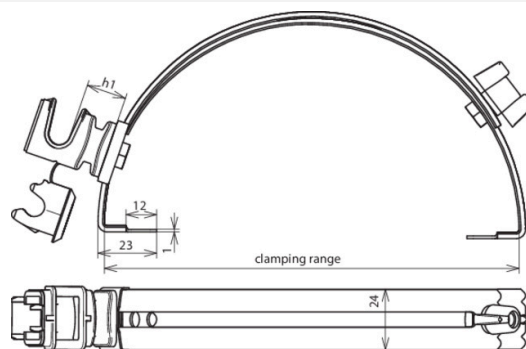

DLH DS 8 H36 FG180.280 GR V2A (204 129)

Ilustracje nie są wiążące

Typ	DLH DS 8 H36 FG180.280 GR V2A
Nr kat.	204 129
Materiał wspornika dachowego	stal nierdzewna
Zakres zacisku	180-280 mm
Wysokość wspornika (h1)	36 mm
Materiał wspornika	tworzywo sztuczne
Kolor wspornika	szary ●
Uchwyt do drutu	8 mm
Długość zaczepu mocującego	23 mm
Rodzaj wspornika	DEHNsnap
Prowadzenie przewodu	luźne
Uwagi nt. stosowania	Prowadzenie przewodu (wspornik) regulowane z boku
Gwint żeński	M6
Waga	102 g
Numer taryfy celnej (Nomenklatura scalona EU)	85389099
GTIN (EAN)	4013364021433
Jed. Op.	25 szt.