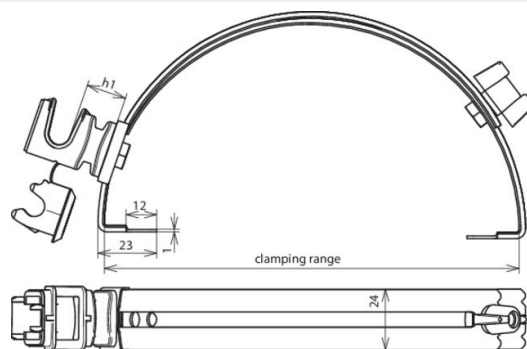

DLH DS 8 H16 FG180.280BR GALCU (204 107)

Ilustracje nie są wiążące

Typ	DLH DS 8 H16 FG180.280BR GALCU
Nr kat.	204 107
Materiał wspornika dachowego	Cu
Zakres zacisku	180-280 mm
Wysokość wspornika (h1)	16 mm
Materiał wspornika	tworzywo sztuczne
Kolor wspornika	brązowy
Uchwyt do drutu	8 mm
Długość zaczepu mocującego	23 mm
Rodzaj wspornika	DEHNSnap
Prowadzenie przewodu	luźne
Uwagi nt. stosowania	Prowadzenie przewodu (wspornik) regulowane z boku
Gwint żeński	M6
Waga	105 g
Numer taryfy celnej (Nomenklatura scalona EU)	85389099
GTIN (EAN)	4013364028104
Jed. Op.	25 szt.