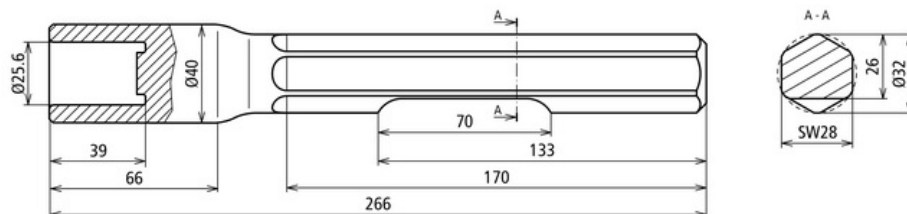

## HE RE 25 SW28 VH BO STBLANK (648 029)

Ilustracje nie są wiążące

Do uziomów rurowych Ø 25 mm (stal nierdzewna, V4A) do młotów Bosch

Typ	HE RE 25 SW28 VH BO STBLANK
Nr kat.	648 029
Wykonanie	GSH 27, GSH 27 VC, TE 3000 AVR (do modelu 2021), K 2628 H
Nasadka	6-k. rozm. 28
Materiał	Stal/bez powłoki
Otwór (d1 x l1)	25,6 x 39 mm
Długość	266 mm
Średnica pręta uziemiającego	25 mm
Typ pręta uziemiającego	RE
Waga	1,6 kg
Numer taryfy celnej (Nomenklatura scalona EU)	82079099
GTIN (EAN)	4013364236059
Jed. Op.	1 szt.